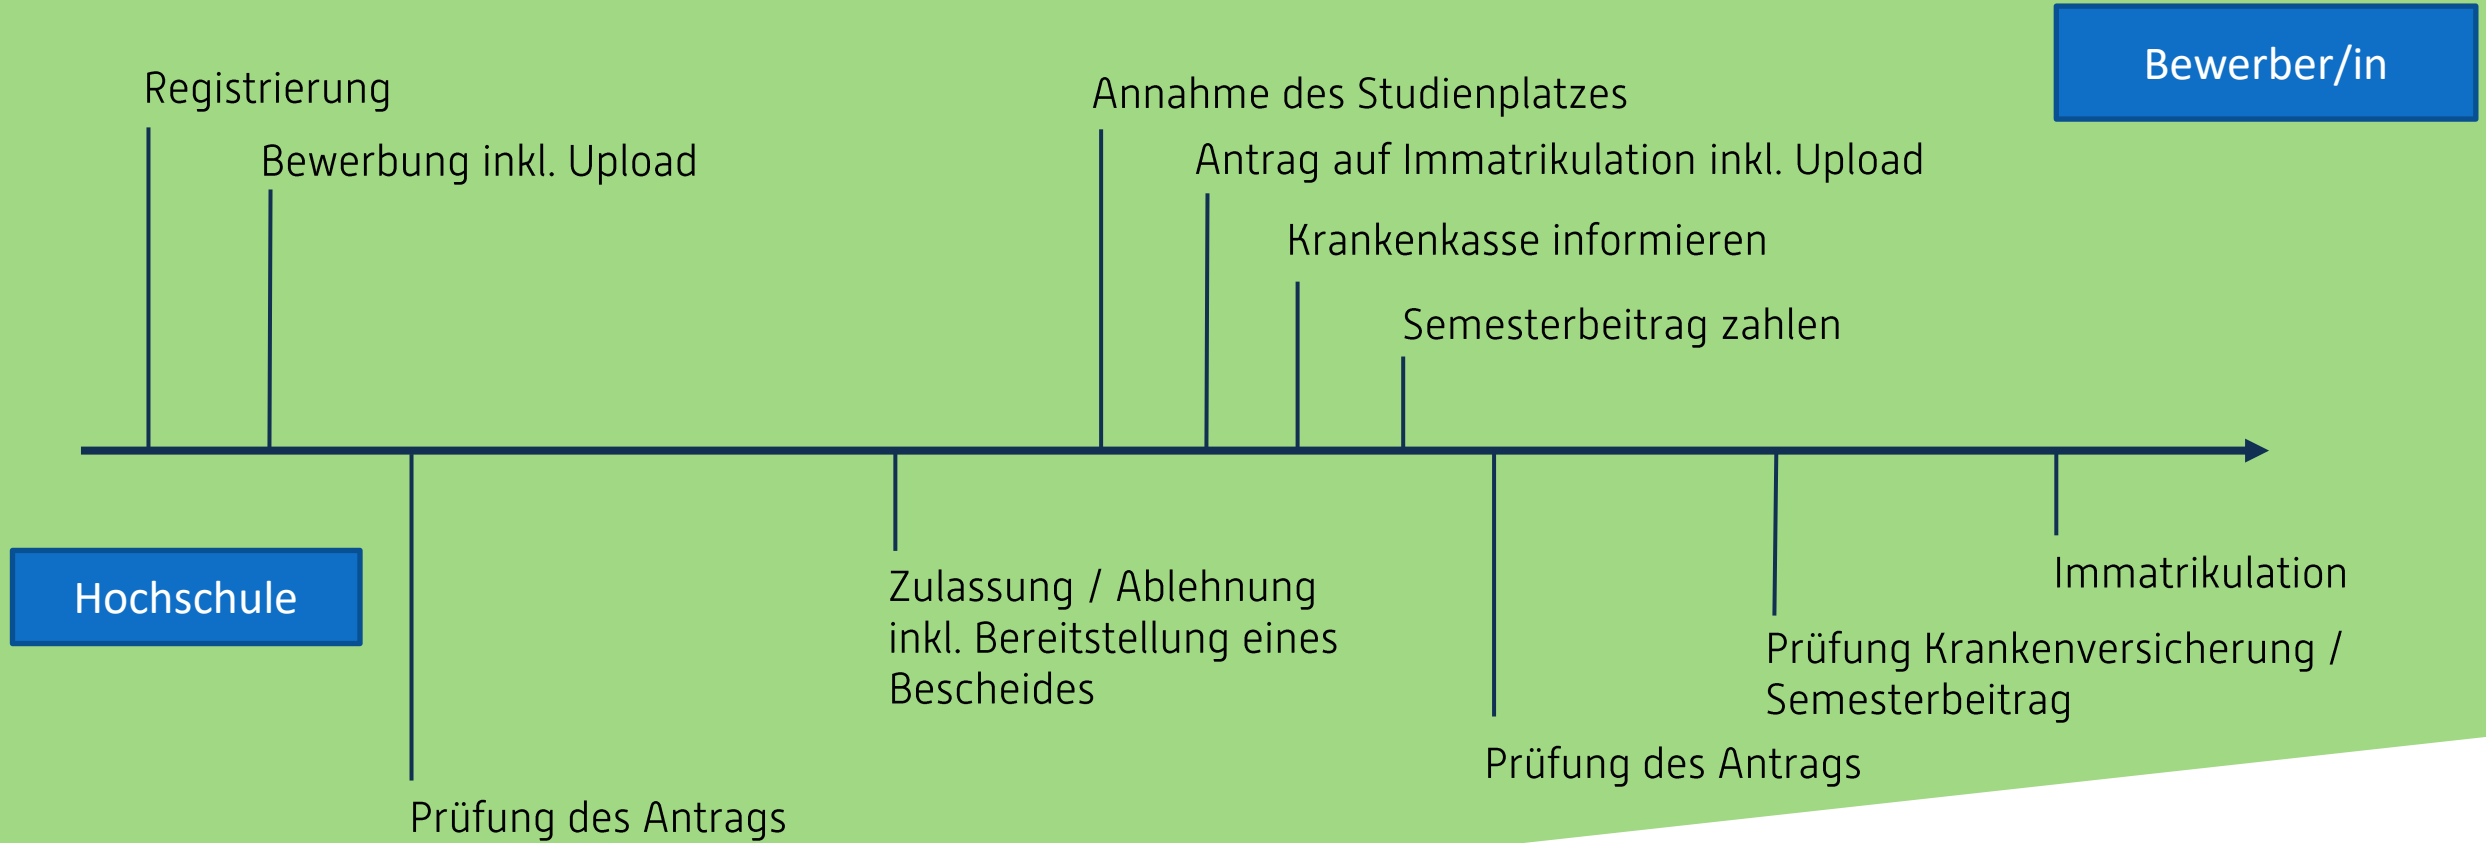

Umwelt-Campus
Birkenfeld

H O C H
S C H U L E
T R I E R

Bewerbungsfristen Wintersemester 2024/2025

➤ Bewerber*innen mit deutscher Hochschulzugangsberechtigung

(HZB):

Zulassungsfreie Studiengänge

15. September 2024

Zulassungsbeschränkte Studiengänge

15. Juli 2024

➤ Bewerber*innen mit ausländischer

Hochschulzugangsberechtigung (HZB):

Zulassungsfreie Studiengänge

31. Juli 2024

Zulassungsbeschränkte Studiengänge

15. Juni 2024

Umwelt-Campus
Birkenfeld

H O C H
S C H U L E
T R I E R

Bewerbung und Einschreibung in zulassungsfreie Studiengänge

Umwelt-Campus
Birkenfeld

H O C H
S C H U L E
T R I E R

Bewerbung und Einschreibung in zulassungsbeschränkte Studiengänge