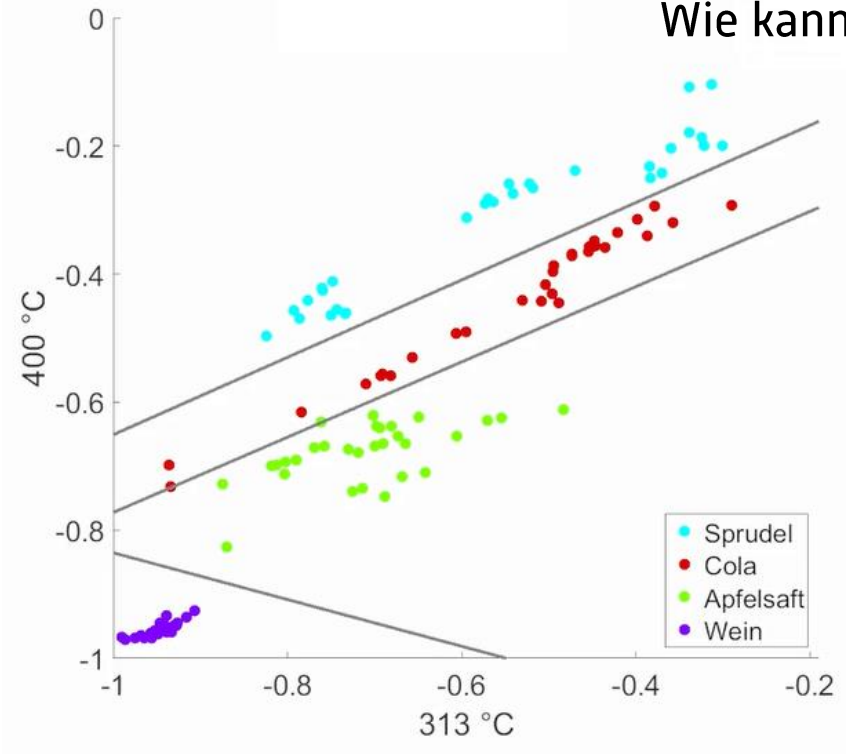

KI-Nase

Künstliche Nase zur Getränkeerkennung.

Wie kann der Octopus riechen?