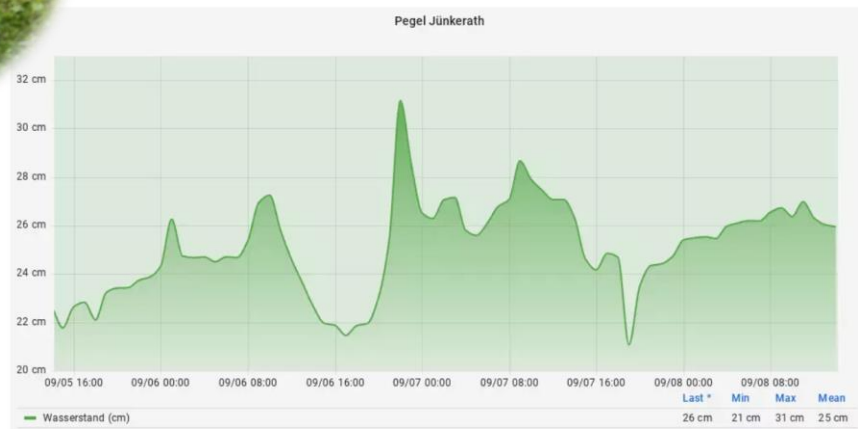

Umwelt-Campus
Birkenfeld

H O C H
S C H U L E
T R I E R

IoT² Werkstatt

Pegel

Starkregenereignisse,
LoRaWAN, Solare Versorgung.

Citizen Science Box
an der Kyll in der Eifel