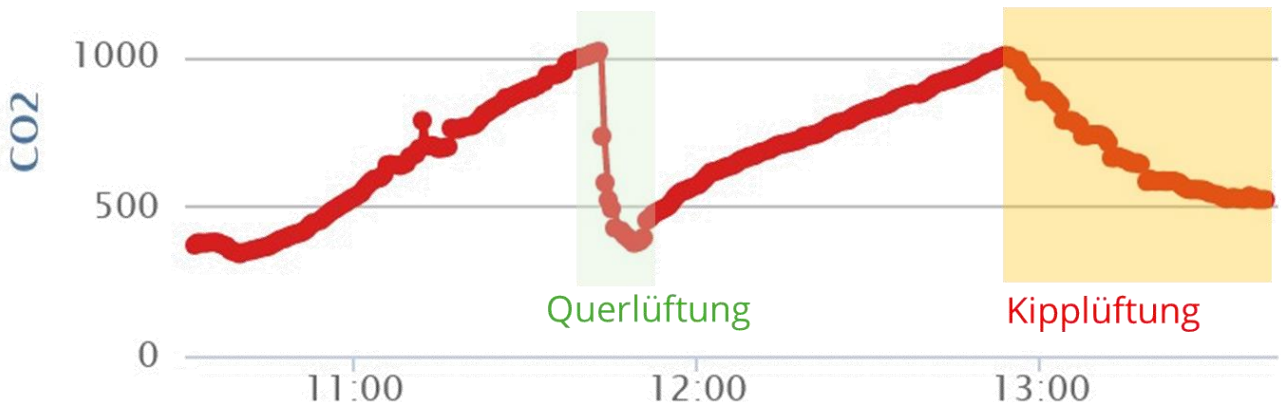

IoT² Werkstatt

CO₂-Ampel

Raumluftqualität statt Fensterhänger.

Corona und Energiekrise,
Lüften in der Schule und
Zuhause

Umwelt-Campus Birkenfeld | H O C H
S C H U L E
T R I E R

Die Allianz für MINT-Bildung zu Hause