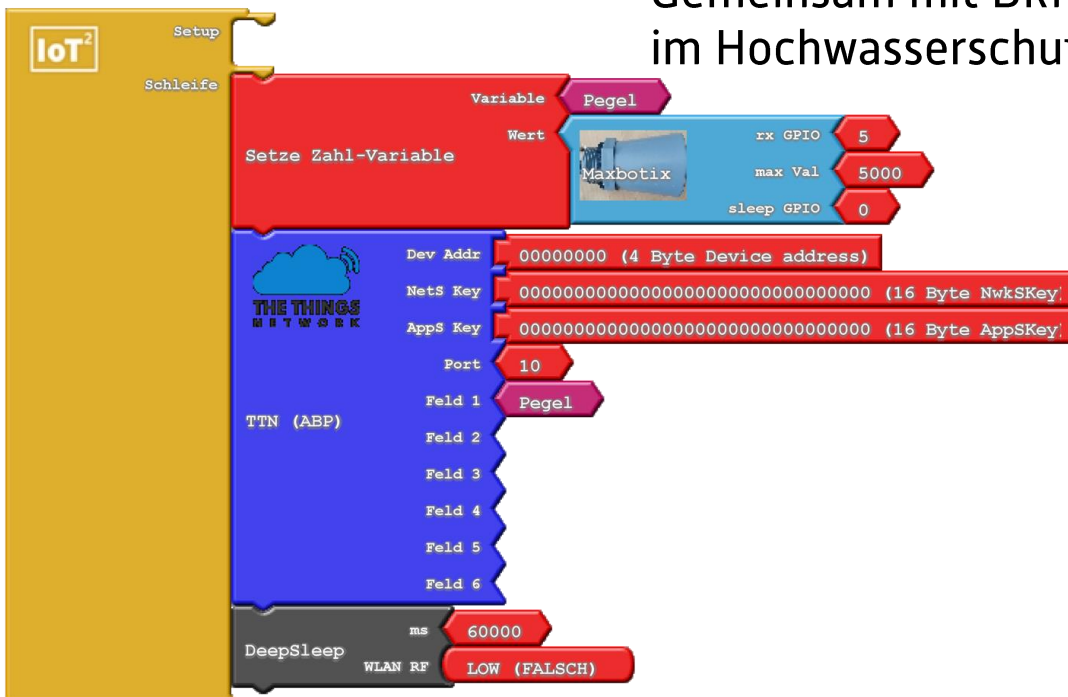

Nach einer Idee der HAW Hamburg, Olaf
Elsholz, Ulrich Scheffler

192.168.4.1/?pin=READZER

UCB IoT² Spektrometer

Leerprobe Probe 1

Grüne LED : 123.83 lx 0.0000
Rote LED : 125.67 lx 0.0000
Blaue LED : 135.67 lx 0.0000

Probentabelle anzeigen für:
Grüne LED Rote LED Blaue LED
Grüne, rote und blaue LED

Reset	Messwert(g) [lx]	Extinktion(g) [-]	Messwert(g) [lx]
Leerprobe	123.83		125.67
Probe 1	0.00	0.000	0.000
Probe 2	0.00	0.000	0.000
Probe 3	0.00	0.000	0.000
Probe 4	0.00	0.000	0.000
Probe 5	0.00	0.000	0.000

Pegel

Starkregenereignisse,
LoRaWAN

Gemeinsam mit DRK und THW
im Hochwasserschutz

Umwelt-Campus
Birkenfeld

H O C H
S C H U L E
T R I E R

IoT² Werkstatt

Pegel

Starkregenereignisse,
LoRaWAN, Solare Versorgung.