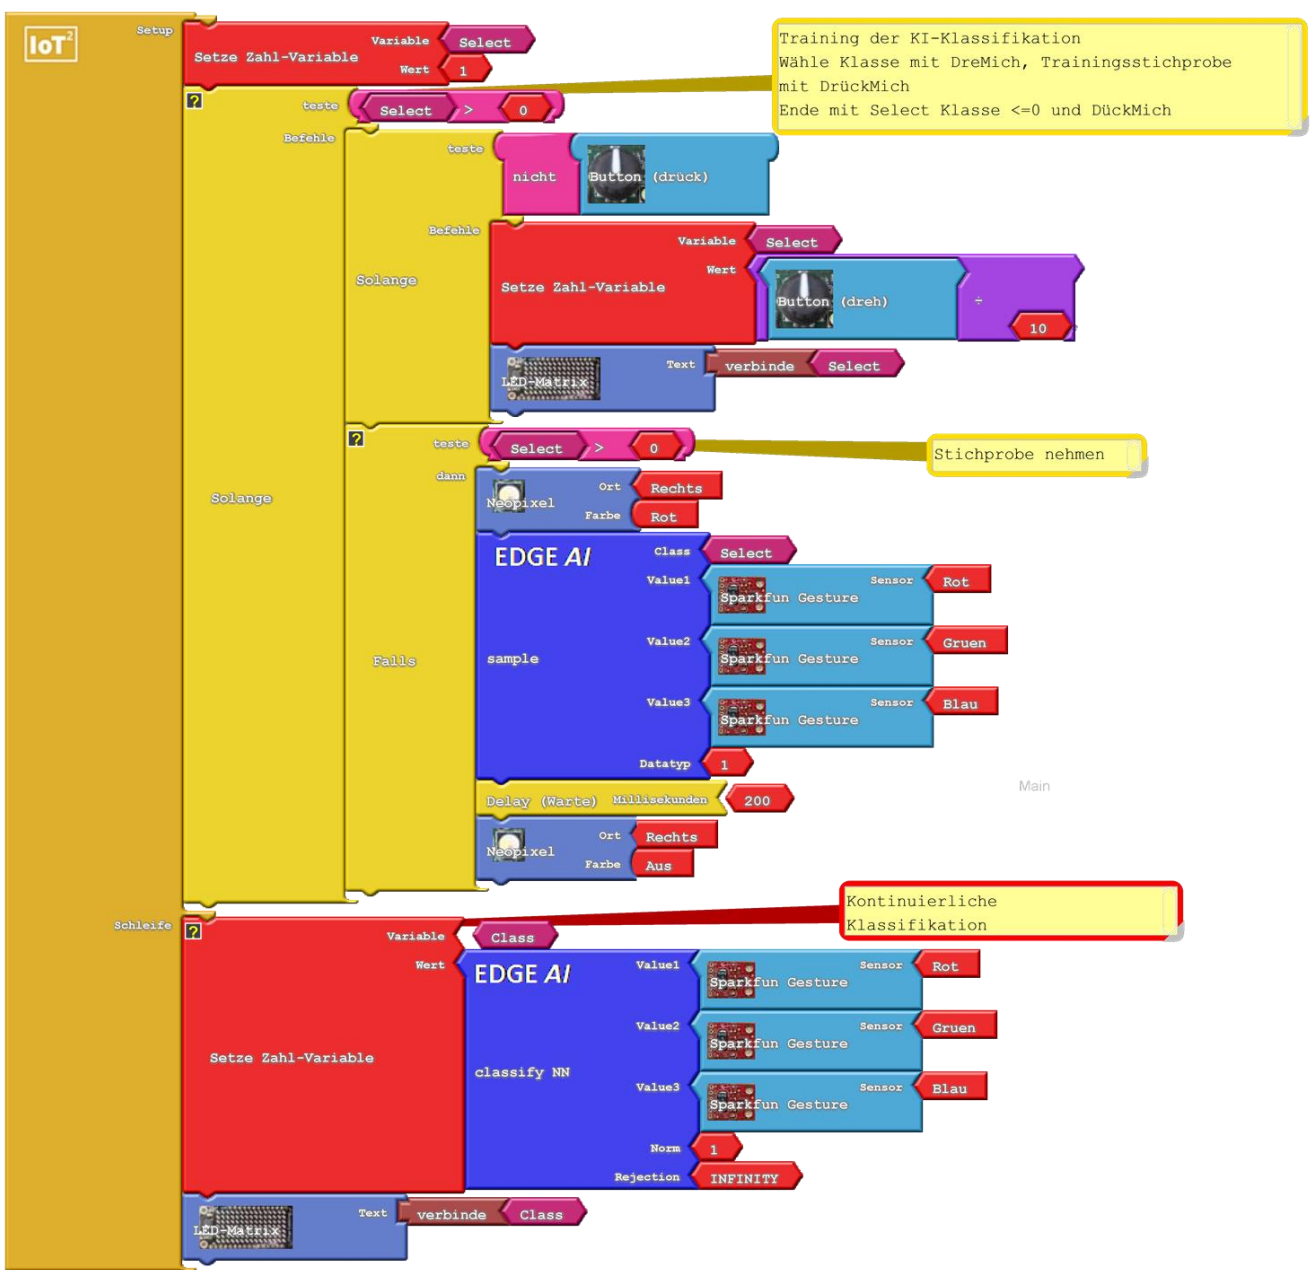

Apfel-KI

Klassifiziert Äpfel anhand ihrer Farbe. KI und Datenbasis. Was versteht man unter einer „rassistischen KI“ und warum ist das gefährlich?

H O C H
S C H U L E
T R I E R

IoT² Werkstatt

Spektrometer

MINT anfassbar
Lambert-Beer im Chemie-
Unterricht

Nach einer Idee der HAW Hamburg, Olaf
Elsholz, Ulrich Scheffler

192.168.4.1/?pin=READZER

UCB IoT² Spektrometer

Leerprobe Probe 1

Grüne LED : 123.83 lx 0.0000
Rote LED : 125.67 lx 0.0000
Blaue LED : 135.67 lx 0.0000

Probentabelle anzeigen für:
Grüne LED Rote LED Blaue LED
Grüne, rote und blaue LED

Reset	Messwert(g) [lx]	Extinktion(g) [-]	Messwert(g) [lx]
Leerprobe	123.83		125.67
Probe 1	0.00	0.000	0.000
Probe 2	0.00	0.000	0.000
Probe 3	0.00	0.000	0.000
Probe 4	0.00	0.000	0.000
Probe 5	0.00	0.000	0.000

Pegel

Starkregenereignisse,
LoRaWAN

Gemeinsam mit DRK und THW
im Hochwasserschutz

Umwelt-Campus
Birkenfeld

H O C H
S C H U L E
T R I E R

IoT² Werkstatt

Pegel

Starkregenereignisse,
LoRaWAN, Solare Versorgung.