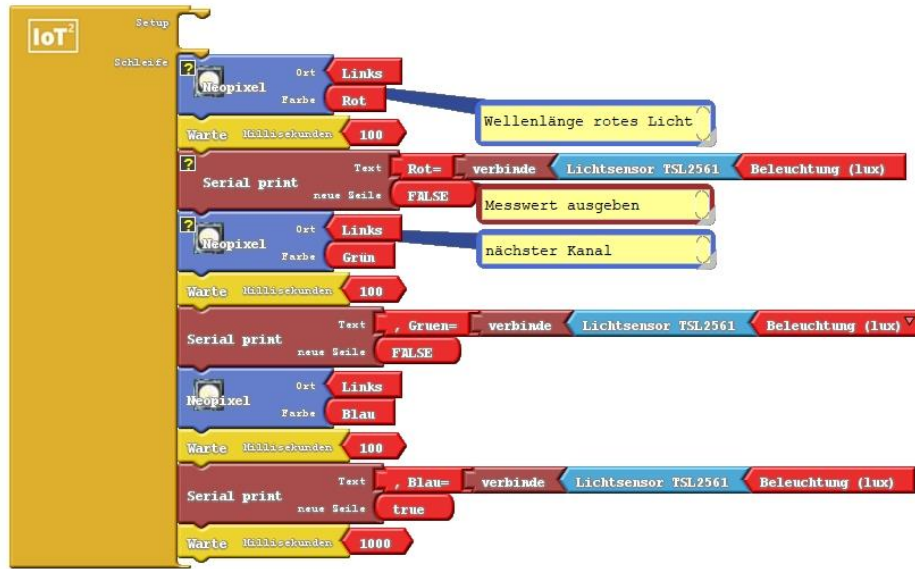

Apfel-KI

Klassifiziert Äpfel anhand ihrer Farbe. KI und Datenbasis. Was versteht man unter einer „rassistischen KI“ und warum ist das gefährlich?

H O C H
S C H U L E
T R I E R

IoT² Werkstatt

Spektrometer

MINT anfassbar
Lambert-Beer im Chemie-
Unterricht

Nach einer Idee der HAW Hamburg, Olaf
Elsholz, Ulrich Scheffler

192.168.4.1/?pin=READZER

UCB IoT² Spektrometer

Leerprobe Probe 1

Grüne LED : 123.83 lx 0.0000
Rote LED : 125.67 lx 0.0000
Blaue LED : 135.67 lx 0.0000

Probentabelle anzeigen für:
Grüne LED Rote LED Blaue LED
Grüne, rote und blaue LED

Reset	Messwert(g) [lx]	Extinktion(g) [-]	Messwert(g) [lx]
Leerprobe	123.83		125.67
Probe 1	0.00	0.000	0.000
Probe 2	0.00	0.000	0.000
Probe 3	0.00	0.000	0.000
Probe 4	0.00	0.000	0.000
Probe 5	0.00	0.000	0.000

Pegel

Starkregenereignisse,
LoRaWAN

Gemeinsam mit DRK und THW
im Hochwasserschutz

Umwelt-Campus
Birkenfeld

H O C H
S C H U L E
T R I E R

IoT² Werkstatt

Pegel

Starkregenereignisse,
LoRaWAN, Solare Versorgung.