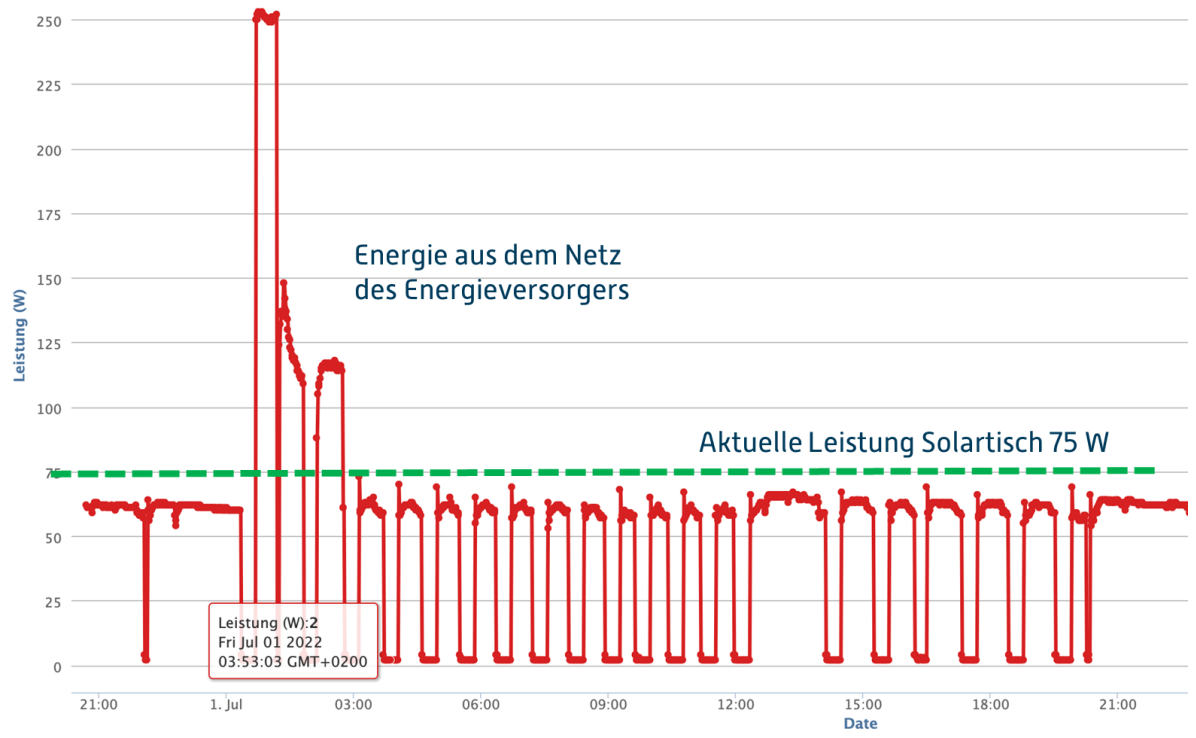

Schaltet ein, wenn erneuerbarer Strom aus der Steckdose kommt. Energiewende DIY

DatenPuls WebApp

Welche Farbe hat der Strom, der aus der Steckdose kommt?

Solartisch

Balkonkraftwerk für Mieter

Solartisch

Balkonkraftwerk, was spart es?