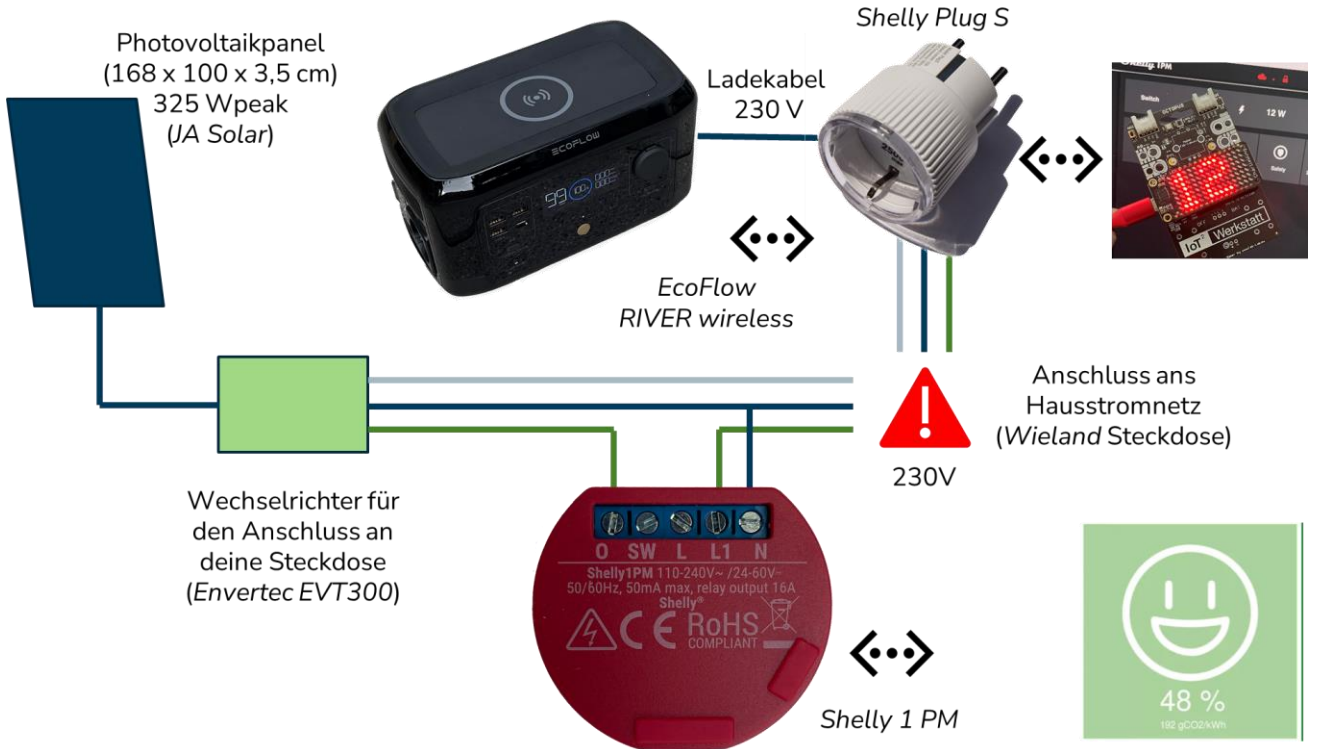

Schaltet ein, wenn erneuerbarer Strom aus der Steckdose kommt. Energiewende DIY

DatenPuls WebApp

Welche Farbe hat der Strom, der aus der Steckdose kommt?

Solartisch

Balkonkraftwerk für Mieter

Solartisch

Balkonkraftwerk, was spart es?

IoT² Werkstatt

Solartisch mit Speicher

Umwelt-Campus
Birkenfeld

H O C H
S C H U L E
T R I E R

IoT² Werkstatt

Materialkoffer

IoT an den 21
Informatik-Profilschulen
in Rheinland-Pfalz

Umwelt-Campus
Birkenfeld