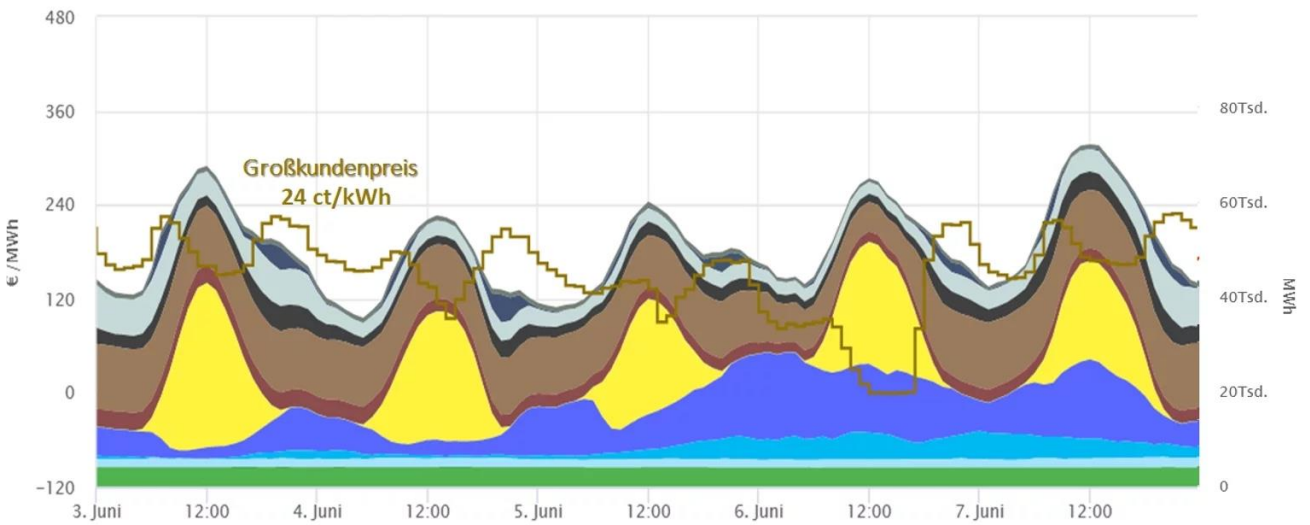

Kolibri CC BY 4.0 Damian Riggert,
screenzone, Lichtkunst by Amelie

Pax-Counter

Zählt WLAN Clients
(Menschen)

Die Datenkrake und was wir
dagegen tun können?

KI generiertes Bild www.craiyon.com

Intelligente Steckdose

Schaltet ein, wenn erneuerbarer Strom aus der Steckdose kommt. Energiewende DIY

DatenPuls WebApp

Welche Farbe hat der Strom, der aus der Steckdose kommt?

Solartisch

Balkonkraftwerk für Mieter

Solartisch

Balkonkraftwerk, was spart es?