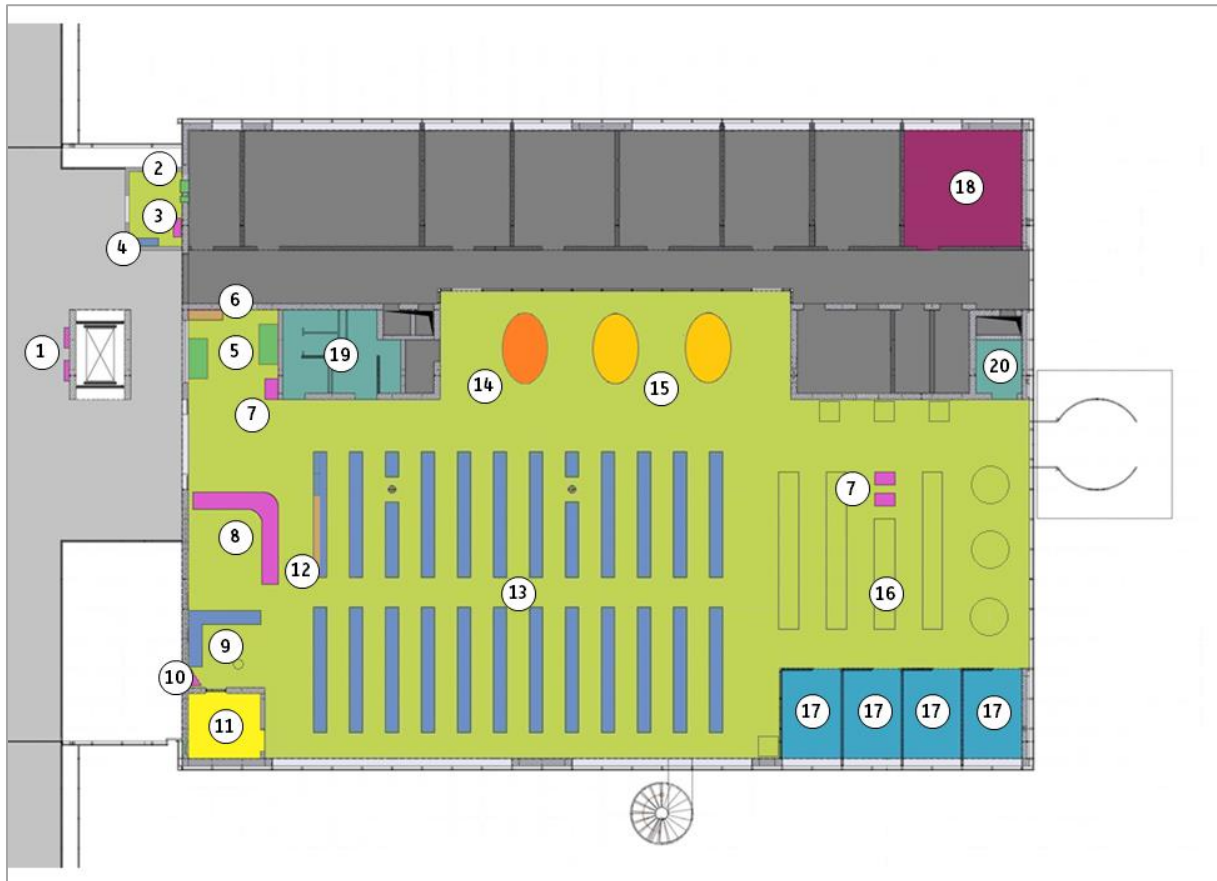

## Hochschule Trier – Umwelt-Campus Birkenfeld Bibliotheksplan UCBib

- |                            |                       |                     |
|----------------------------|-----------------------|---------------------|
| 1 Infokästen               | 8 Infotheke           | 15 PC-Arbeitsplätze |
| 2 Rückgabeterminal         | 9 Zeitschriften       | 16 Lesebereich      |
| 3 Gebührenautomat          | 10 Leseempfehlungen   | 17 Arbeitskabinen   |
| 4 Büchertauschregal (AStA) | 11 Kopierraum         | 18 Seminarraum      |
| 5 Selbstverbucher          | 12 Mediathek          | 19 WCs              |
| 6 Vormerkungsregal         | 13 Bücherregale       | 20 Beh. WC          |
| 7 Rechercheterminals       | 14 Flex-Arbeitsplätze |                     |